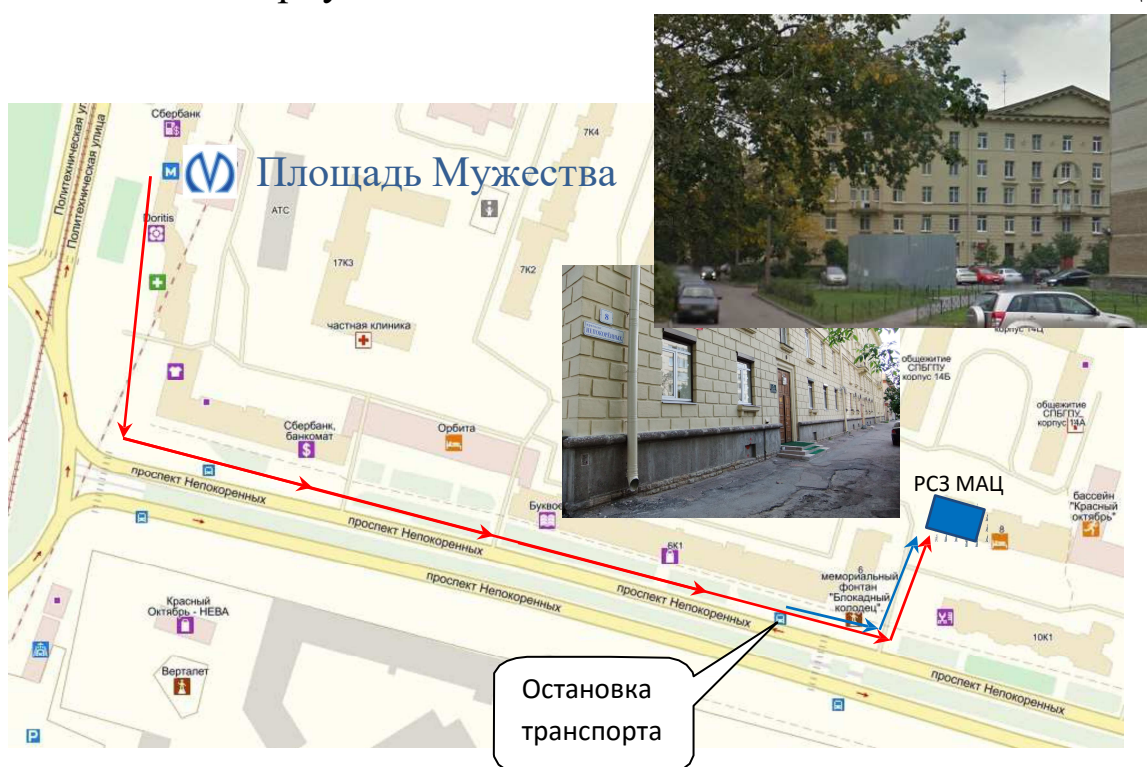

Схема проезда до Центра Специальной Подготовки ООО "РСЗ МАЦ" (пр. Непокорённых, д. 8)

1. Пешком около 600 м от ст. метро "Пл. Мужества".

Выйти из станции метро "Пл. Мужества", повернуть налево и идти до пр. Непокорённых. Далее повернуть налево и идти вдоль пр. Непокорённых. Дойдя до мемориального фонтана "Блокадный колодец", повернуть налево и идти до здания ООО "РСЗ МАЦ".

2. На маршрутном транспорте и (до остановки пр. Непокорённых, д. 6).

Маршрутные такси: К10, К50, К123, К150, К175А, К271, К322.
Автобусы: 40, 123, 138.
Троллейбус - 6.