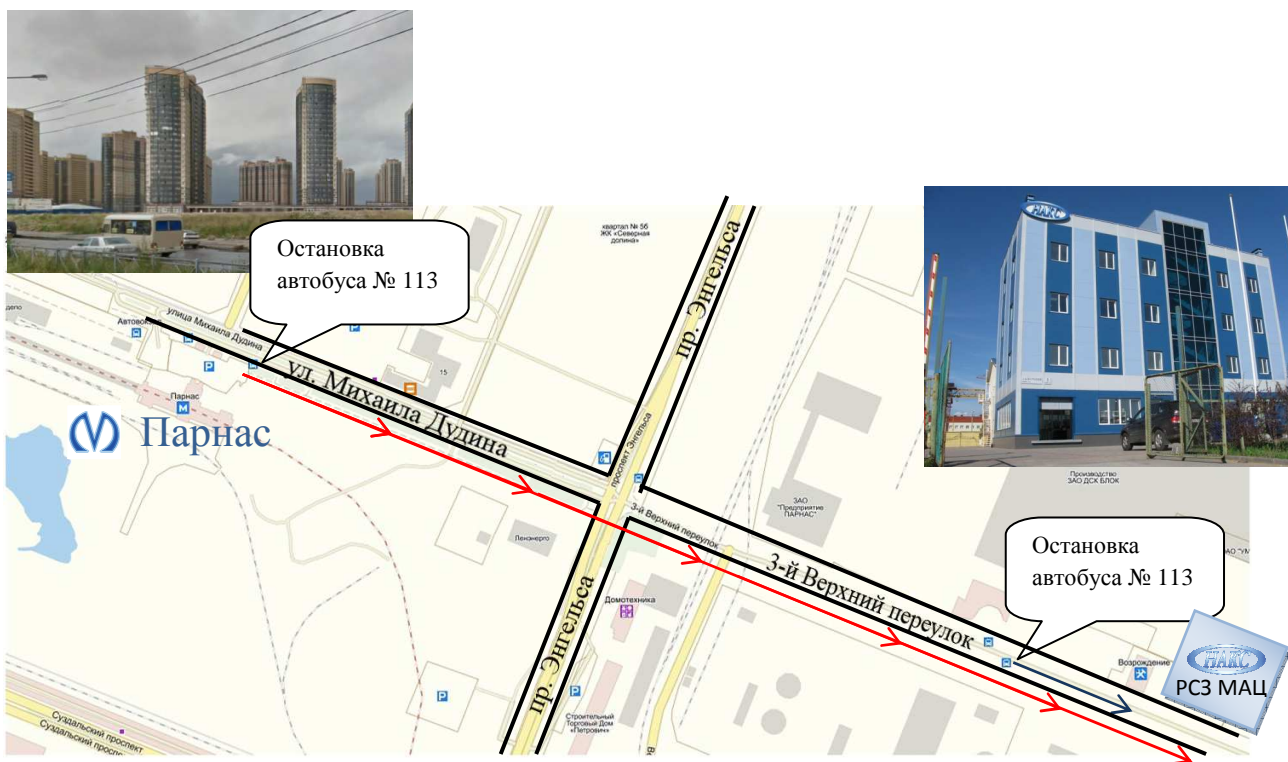

Схема проезда до площадки ООО "РСЗ МАЦ" (3-й Верхний пер, д. 1, корп. 3)

1. Пешком до НАКС (1.3 км).

Выйти из станции метро "Парнас", повернуть направо и идти по ул. М. Дудина. Затем после пересечения пр. Энгельса продолжить движение по 3-му Верхнему переулку до здания НАКС.

2. На автомобиле.

От кольцевой автодороги. Съезд на проспект Энгельса, доехать до перекрёстка с 3-м Верхним переулком. Далее повернуть налево, двигаться вдоль 3-го Верхнего переулка до здания ООО "РСЗ МАЦ".

От станции метро "Проспект Просвещения". Двигаться по проспекту Энгельса до 3-го Верхнего переулка. Далее повернуть направо и двигаться до здания ООО "РСЗ МАЦ".

Звонить при подъезде к станции метро "Парнас" или договариваться заранее: «Мы добрались на Парнас, заберите срочно нас!»